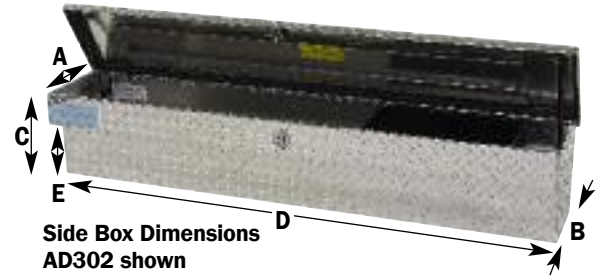

Aluminum Toolboxes

Single Lid Crossbox	Double Lid Crossbox	Dimensions				
		A	B	C	D	E
AD100	AD200	70"	20"	12.5"	60.5"	8.5"
AD101	AD201	70"	20"	17.5"	60.5"	13.5"
AD101-2	AD201-2	72"	20"	17.5"	62.5"	13.5"
AD120	AD220	62"	20"	11"	54/51"	7"
AD150	AD250	59"	20"	12.5"	51"	8.5"
AD151		59"	20"	17.5"	51"	13.5"
AD160	AD260	62"	20"	12.5"	54"	8.5"
AD190	AD290	67"	20"	12.5"	57.5"	8.5"

Side Boxes

	A	B	C	D	E
AD302	13"	9"	12"	64"	7.5"
AD303	13"	9"	12"	46"	7.5"
AD350	13"	9"	11"	46"	6.5"

**Cross Box Dimensions
AD200 shown**

**Side Box Dimensions
AD302 shown**

Truck Model	Crossboxes Single/Double Lid									Side Boxes		
	100/200	101/201	101-2/201-2	150/250	151	160/260	190/290	120/220	302	303	350	
Ford Trucks												
Ranger 6 Ft Bed				■							■*	
Ranger 7 Ft Bed				■	■						■	
Explorer Sport-Trac								■				
F-150 5.5 Ft Styleside Bed	■									■*		
F-150 6.5 Ft Styleside Bed	■									■		
F-150 6.5 Ft Flareside Bed							■					
F-150 8 Ft Styleside Bed	■	■							■			
F-250/350 Super-Duty 6.7 Ft Bed			■							■		
F-253/350/450 Super-Duty 8 Ft Bed			■						■			
Chevrolet/GMC												
Colorado/Canyon 5 Ft Bed								■				
Colorado/Canyon 6 Ft Bed						■					■	
1500 5.5 Ft Bed	■									■		
1500 6.5 Ft Bed	■	■							■*	■		
1500 8 Ft Bed	■	■							■			
2500/3500 HD 6.5 Ft Bed	■	■								■		
2500/3500 HD 8 Ft Bed	■	■							■			
Dodge Trucks												
Dakota 5 Ft Bed								■			■*	
Dakota 6.5 Ft Bed						■					■*	
Ram 1500 6 Ft Bed	■									■		
Ram 1500 8 Ft Bed	■	■							■			
Ram 2500/3500 HD 6 Ft Bed	■									■		
Ram 2500/3500 HD 8 Ft Bed	■	■							■			
Nissan Trucks												
Frontier 5 Ft Bed						■		■			■*	
Frontier 6 Ft Bed						■		■			■	
Titan Crew Cab 5.6 Ft Bed*											■*	
Titan King Cab 6.6 Ft Bed							■				■	
Titan Crew Cab 7 Ft Bed							■				■	
Titan King Cab 8 Ft Bed							■				■	
Toyota Trucks												
Tacoma 5 Ft Bed						■				■		
Tacoma 6 Ft Bed						■			■			
Tundra 6.5 Ft Bed	■	■								■		
Tundra 8 Ft Bed	■	■							■			